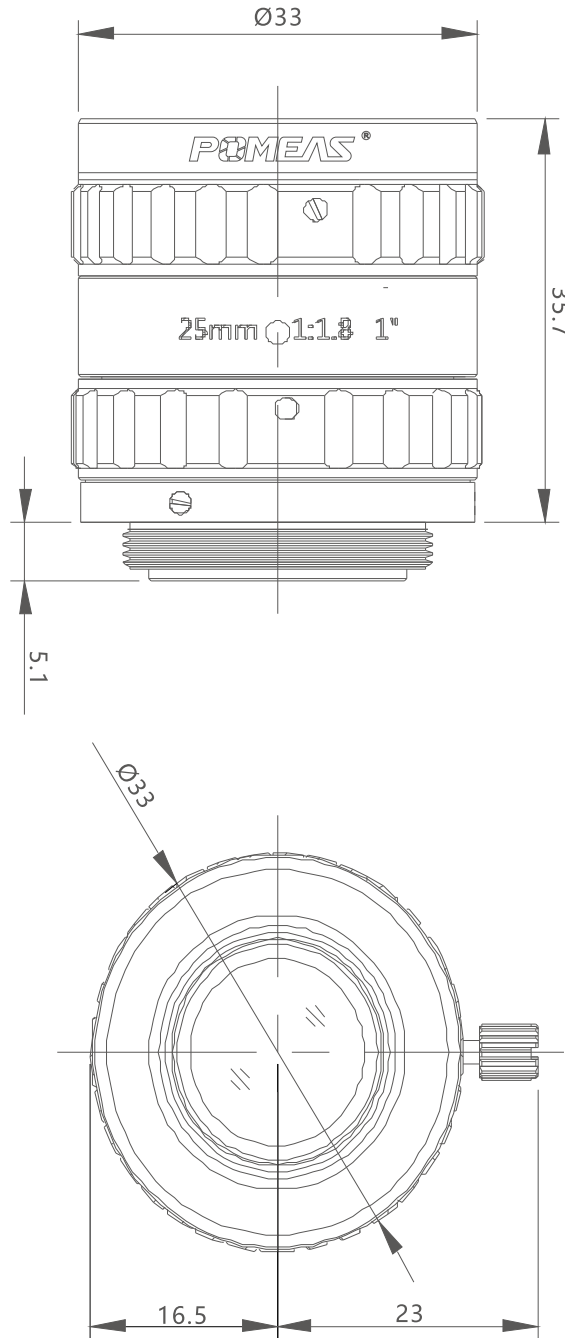

### 產品參數

型號		PMS-25LC8M
成像器大小		1"(16mm)
對應波長		420~1000nm
焦距		25mm
接口		C-Mount
光圈範圍		F1.8-close
視場角 (對角×水平×垂直)	1"	36.21°×29.08°×21.86°
	1/2"	18.45°×14.72°×11.08°
	1/3"	13.81°×11.08°×8.34°
對象大小 (在最近對焦距離處)	1"	92.4×73.3×54.6mm
	1/2"	45.5×36.4×27.2mm
	1/3"	34.2×27.3×20.5mm
後焦距(in air)		12.68mm
操作方式	對焦	手動
	光圈	M-Iris
畸變率	1"	-1.41%@y=8mm
	1/2"	-0.32%@y=4.0mm
	1/3"	-0.18%@y=3.0mm
對焦範圍		0.15m~∞
濾鏡螺紋口徑		M30.5×0.5mm
重量		73.65g
工作溫度		-20°C ~ +60°C

PMS-25LC8M

產品尺寸

單位: mm