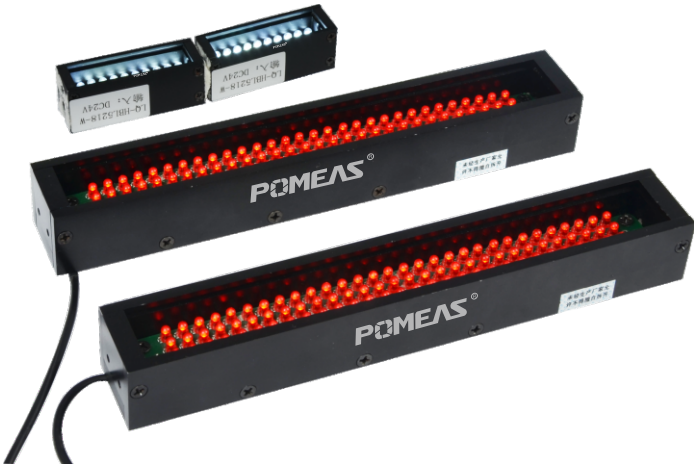

## POMEAS條形光源系列：

條形光源特別適用於大尺寸特征的成像場合

### 條形光源產品介紹

普密斯條形光源特別適用於大尺寸特征的成像場合，其長度從十幾毫米到幾米不等，並可根據實際需求選擇光源顏色。多個條形光源可自由組合，照射角度也可根據檢測需求隨意調整。是機器視覺中應用最為廣泛的光源之一。

### 產品應用

- ◆ 檢測包裝破損
- ◆ 檢測LCD字符，定位標記
- ◆ 檢測遮蔽膠帶破損
- ◆ 檢測膨脹膠片破損，伸展膠片破損
- ◆ 檢測液晶元件
- ◆ 檢測大面積物體表面劃痕等
- ◆ 檢測連接器引脚平整度

### 貼片式發散性條形光源

採用大角度貼片式LED，光源發光角度大，光照均勻，適合大視野的中高角度照射。