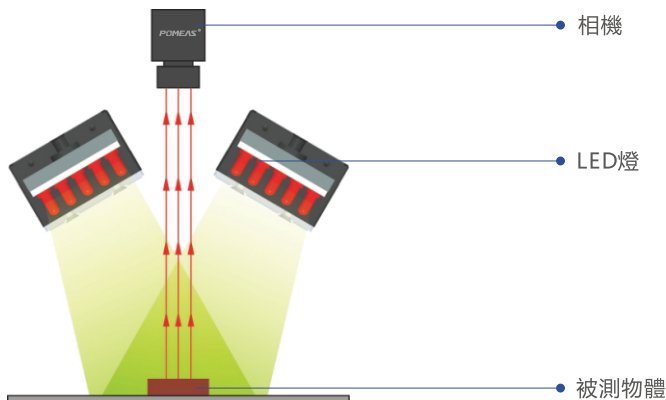

## POMEAS條形光源系列：

條形光源特別適用於大尺寸特征的成像場合

### 條形光源產品介紹

普密斯條形光源特別適用於大尺寸特征的成像場合，其長度從十幾毫米到幾米不等，並可根據實際需求選擇光源顏色。多個條形光源可自由組合，照射角度也可根據檢測需求隨意調整。是機器視覺中應用最為廣泛的光源之一。

### 產品應用

- ◆ 檢測包裝破損
- ◆ 檢測LCD字符，定位標記
- ◆ 檢測遮蔽膠帶破損
- ◆ 檢測膨脹膠片破損，伸展膠片破損
- ◆ 檢測液晶元件
- ◆ 檢測大面積物體表面劃痕等
- ◆ 檢測連接器引脚平整度

### 光源結構