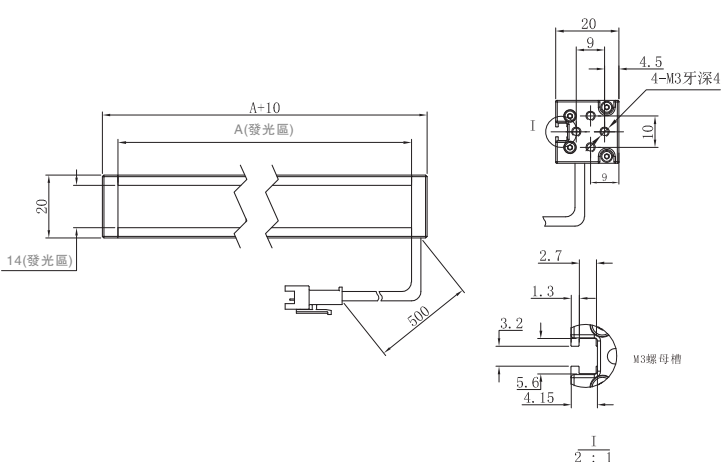

貼片式發散型條形光源

采用大角度貼片式LED,
光源發光角度大,光照均勻,
適合大視野的中高角度照射。

條形光源 (14系列產品型號規格)

發光區	序號	型號	顏色	電壓	功率	色溫/波長	LED排數	選配件
短	1	PMS-GBRL-50X14R/W/B	紅色	24V	0.8W	625nm	3排	漫射板
			白色	24V	1.2W	6500k	3排	漫射板
			藍色	24V	1.2W	470nm	3排	漫射板
	2	PMS-GBRL-100X14R/W/B	紅色	24V	1.6W	625nm	3排	漫射板
			白色	24V	2.4W	6500k	3排	漫射板
			藍色	24V	2.4W	470nm	3排	漫射板
長	3	PMS-GBRL-150X14R/W/B	紅色	24V	2.4W	625nm	3排	漫射板
			白色	24V	3.6W	6500k	3排	漫射板
			藍色	24V	3.6W	470nm	3排	漫射板
	4	PMS-GBRL-200X14R/W/B	紅色	24V	3.2W	625nm	3排	漫射板
			白色	24V	4.8W	6500k	3排	漫射板
			藍色	24V	4.8W	470nm	3排	漫射板
5	PMS-GBRL-250X14R/W/B	紅色	24V	8W	625nm	3排	漫射板	
		白色	24V	12W	6500k	3排	漫射板	
		藍色	24V	12W	470nm	3排	漫射板	
6	PMS-GBRL-300X14R/W/B	紅色	24V	9.6W	625nm	3排	漫射板	
		白色	24V	14.4W	6500k	3排	漫射板	
		藍色	24V	14.4W	470nm	3排	漫射板	

條形光源 (34系列產品型號規格)

發光區	序號	型號	顏色	電壓	功率	色溫/波長	LED排數	選配件
短	1	PMS-GBRL-50X34R/W/B	紅色	24V	1.6W	625nm	6排	漫射板
			白色	24V	2.4W	6500k	6排	漫射板
			藍色	24V	2.4W	470nm	6排	漫射板
	2	PMS-GBRL-100X34R/W/B	紅色	24V	3.2W	625nm	6排	漫射板
			白色	24V	4.8W	6500k	6排	漫射板
			藍色	24V	4.8W	470nm	6排	漫射板
長	3	PMS-GBRL-150X34R/W/B	紅色	24V	4.8W	625nm	6排	漫射板
			白色	24V	7.2W	6500k	6排	漫射板
			藍色	24V	7.2W	470nm	6排	漫射板
	4	PMS-GBRL-200X34R/W/B	紅色	24V	6.4W	625nm	6排	漫射板
			白色	24V	9.6W	6500k	6排	漫射板
			藍色	24V	9.6W	470nm	6排	漫射板
5	PMS-GBRL-250X34R/W/B	紅色	24V	8W	625nm	6排	漫射板	
		白色	24V	12W	6500k	6排	漫射板	
		藍色	24V	12W	470nm	6排	漫射板	
6	PMS-GBRL-300X34R/W/B	紅色	24V	9.6W	625nm	6排	漫射板	
		白色	24V	14.4W	6500k	6排	漫射板	
		藍色	24V	14.4W	470nm	6排	漫射板	

產品尺寸圖

PMS-14系列

PMS-34系列