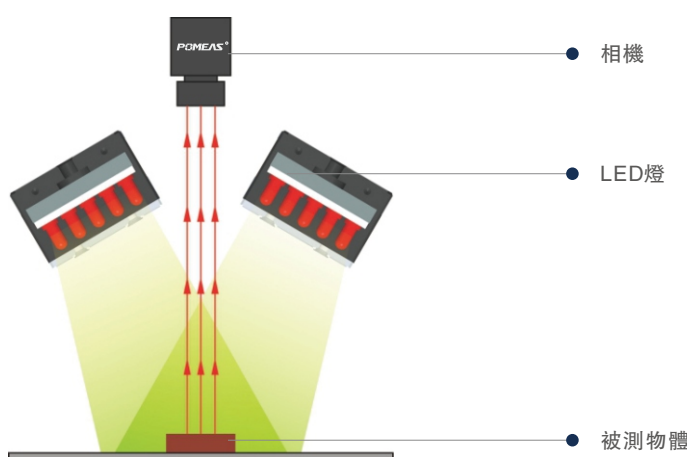

條形光源系列

条形光源特别适用于大尺寸特征的成像场合

產品優勢

條形光源特别适用于大尺寸特征的成像场合，其长度从十幾毫米到幾米不等，并可根據實際需求選擇光源顏色。
多個條形光源可自由組合，照射角度也可根據檢測需求隨意調整。
是機器視覺中應用最為廣泛的光源之一。

應用領域

- ◆ 檢測包裝破損。
- ◆ 檢測LCD字符，定位標記。
- ◆ 檢測膨脹膠片破損，伸展膠片破損。
- ◆ 檢測遮蔽膠帶破損。
- ◆ 檢測連接器引脚平整度。
- ◆ 檢測液晶元件。
- ◆ 檢測大面積物體表面劃痕等。

光源結構

參數說明

峰值波長	紅色:620-630nm 645-660nm	綠色: 525nm	藍色: 470nm	白色: 6500k (色溫)	紅外: 850-950nm	紫外: 365-395nm
配套控制器	SA2-24WX(模擬控制器)、SD2-24WX(數字控制器)、SP-24WX(頻閃控制器)(X代表功率)					
使用環境	溫度:0-40° C 濕度:20-85%RH(非凝結)					
選配	漫射板(部分標配)延長綫:1/3/5米(可選,標準長度0.5米)					
預期使用壽命	環境溫度為25° C時,白色光源以50%亮度連續可靠工作超過30,000h(衰減量50%時)					
產品優勢	所有產品均配送一年標準免費技術支持,并可根據客戶要求,針對被測物體特徵、工作距離、照射角度顏色及視野進行定制					

貼片式發散型條形光源

采用大角度貼片式LED,
光源發光角度大,光照均勻,
適合大視野的中高角度照射。

條形光源 (14系列產品型號規格)

發光區	序號	型號	顏色	電壓	功率	色溫/波長	LED排數	選配件
短	1	PMS-GBRL-50X14R/W/B	紅色	24V	0.8W	625nm	3排	漫射板
			白色	24V	1.2W	6500k	3排	漫射板
			藍色	24V	1.2W	470nm	3排	漫射板
	2	PMS-GBRL-100X14R/W/B	紅色	24V	1.6W	625nm	3排	漫射板
			白色	24V	2.4W	6500k	3排	漫射板
			藍色	24V	2.4W	470nm	3排	漫射板
長	3	PMS-GBRL-150X14R/W/B	紅色	24V	2.4W	625nm	3排	漫射板
			白色	24V	3.6W	6500k	3排	漫射板
			藍色	24V	3.6W	470nm	3排	漫射板
	4	PMS-GBRL-200X14R/W/B	紅色	24V	3.2W	625nm	3排	漫射板
			白色	24V	4.8W	6500k	3排	漫射板
			藍色	24V	4.8W	470nm	3排	漫射板
5	PMS-GBRL-250X14R/W/B	紅色	24V	8W	625nm	3排	漫射板	
		白色	24V	12W	6500k	3排	漫射板	
		藍色	24V	12W	470nm	3排	漫射板	
6	PMS-GBRL-300X14R/W/B	紅色	24V	9.6W	625nm	3排	漫射板	
		白色	24V	14.4W	6500k	3排	漫射板	
		藍色	24V	14.4W	470nm	3排	漫射板	